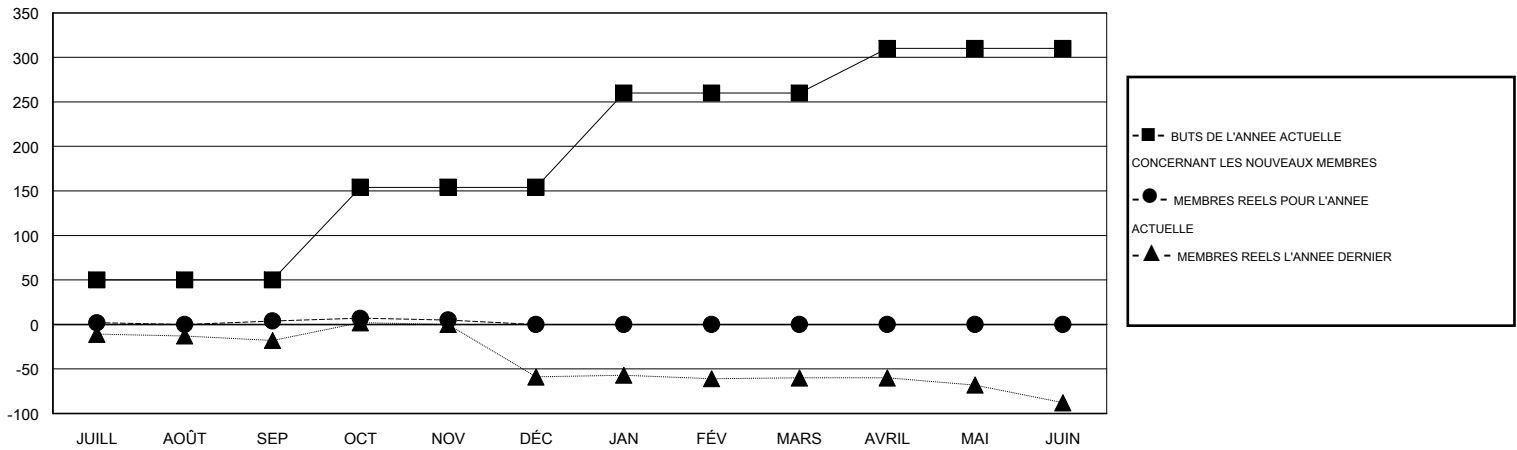

MONTHLY MEMBERSHIP PROGRESS REPORT

District 414

Results as of: 11/30/2014

GMT: Ahmed Mostafa

LIEU TUNISIA

RC EME 6-Af

Clubs					Membres				
RESULTATS POUR 2014-2015					RESULTATS POUR 2014-2015				
TRIMESTRE	BUT CONCERNANT LES NOUVEAUX CLUBS	NOUVEAUX CLUBS	CLUBS ANNULÉS	GAIN NET/PERTE NETTE	TRIMESTRE	BUT CONCERNANT LES NOUVEAUX MEMBRES	MEMBRES FONDATEURS ET NOUVEAUX AJOUTÉS	MEMBRES RADIÉS	GAIN NET/PERTE NETTE
JUILL/AOÛT/SEP	0	0	0	0	JUILL/AOÛT/SEP	50	20	16	4
OCT/NOV/DÉC	1	0	1	-1	OCT/NOV/DÉC	104	9	8	1
JAN/FÉV/MARS	1	0	0	0	JAN/FÉV/MARS	106	0	0	0
AVRIL/MAI/JUIN	1	0	0	0	AVRIL/MAI/JUIN	50	0	0	0

BUTS ET NOUVEAUX CLUBS REELS - CUMULATIF

BUTS ET MEMBRES REELS - CUMULATIF

CLUBS RADIÉS: 1	12 CLUBS OF 31 ONT AJOUTE 1 OU PLUSIEURS NOUVEAUX MEMBRES	DISTRIBUTION PAR SEXE
		HOMME 318 (51.13%)
		FEMME 304 (48.87%)
MEMBRES RADIÉS		
DECEDE 3	CLIQUER ICI POUR AVOIR LES DONNEES DE L'EVALUATION DE SANTE	MEMBRES D'UNITE FAMILIALE 88
CLUB ANNULÉ 0		CHEF DE FAMILLE 40
AUTRE 21		N'EST PAS CHEF DE FAMILLE 48
TOTAL 24		