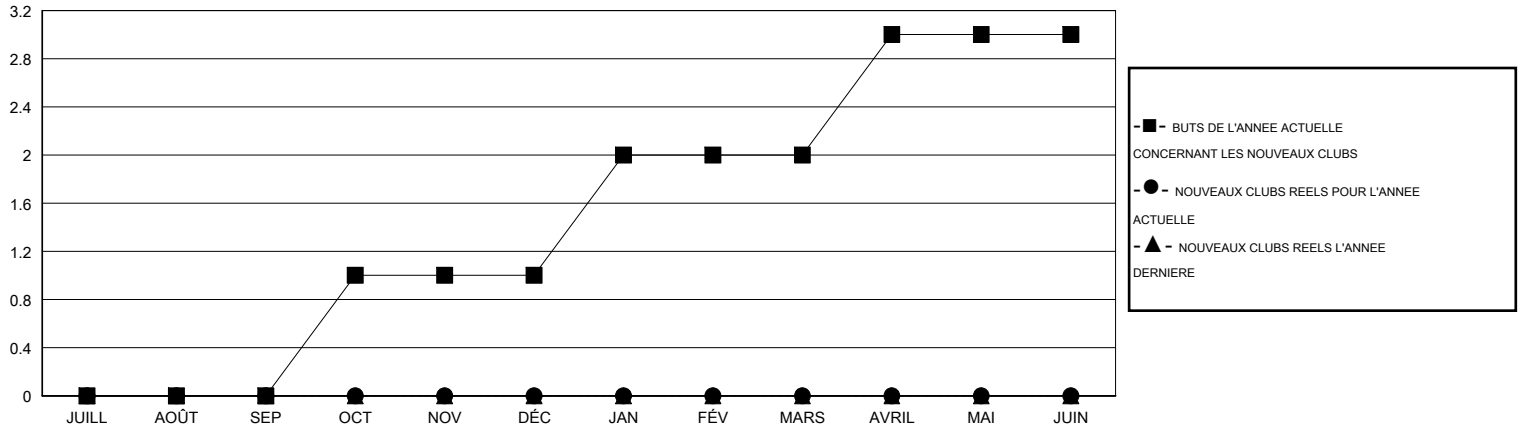

MONTHLY MEMBERSHIP PROGRESS REPORT

District 414

Results as of: 11/30/2014

GMT: Ahmed Mostafa

LIEU TUNISIA

RC EME 6-Af

Clubs					Membres				
RESULTATS POUR 2014-2015					RESULTATS POUR 2014-2015				
TRIMESTRE	BUT CONCERNANT LES NOUVEAUX CLUBS	NOUVEAUX CLUBS	CLUBS ANNULÉS	GAIN NET/PERTE NETTE	TRIMESTRE	BUT CONCERNANT LES NOUVEAUX MEMBRES	MEMBRES FONDATEURS ET NOUVEAUX AJOUTÉS	MEMBRES RADIÉS	GAIN NET/PERTE NETTE
JUILL/AOÛT/SEP	0	0	0	0	JUILL/AOÛT/SEP	50	20	16	4
OCT/NOV/DÉC	1	0	1	-1	OCT/NOV/DÉC	104	9	8	1
JAN/FÉV/MARS	1	0	0	0	JAN/FÉV/MARS	106	0	0	0
AVRIL/MAI/JUIN	1	0	0	0	AVRIL/MAI/JUIN	50	0	0	0

BUTS ET NOUVEAUX CLUBS REELS - CUMULATIF

BUTS ET MEMBRES REELS - CUMULATIF

CLUBS RADIÉS: 1	12 CLUBS OF 31 ONT AJOUTE 1 OU PLUSIEURS NOUVEAUX MEMBRES	DISTRIBUTION PAR SEXE
		HOMME 318 (51.13%)
		FEMME 304 (48.87%)
MEMBRES RADIÉS		
DECEDE 3	CLIQUER ICI POUR AVOIR LES DONNEES DE L'EVALUATION DE SANTE	MEMBRES D'UNITE FAMILIALE 88
CLUB ANNULÉ 0		CHEF DE FAMILLE 40
AUTRE 21		N'EST PAS CHEF DE FAMILLE 48
TOTAL 24		